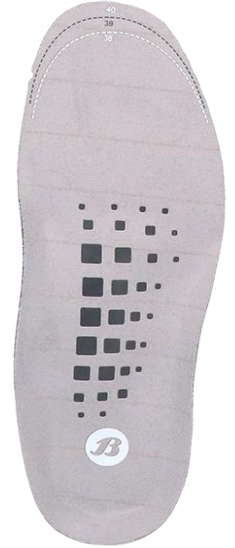

**BATA INDUSTRIALS**  
THE SAFETY SHOE

# KOLLEKTION EINLEGESOHLE

SERIOUSLY SAFE

Artikelname	EXCELLENT FIT
Artikelnummer	900000004
Farbe	Grau/rot/gelb
Gewicht pro Gramm	45
Komposition	POLIYOU® Sohle, Suedetec Oberschicht
Größen	35-37 / 38-40 / 41-43 / 44-46 / 47-49
Geeignet für Breiten	W, XW
Dämpfung	**
Unterstützung	***
Kurze Beschreibung	Komfort, Dämpfung und Stabilität. Mit zusätzlicher Fußgewölbe- und Vorfußunterstützung. Bringt Hohl- und Plattfuß in die richtige Position.
Leistungen	Kühl und Trocknen / mehr Energie / lindert Fersenprobleme