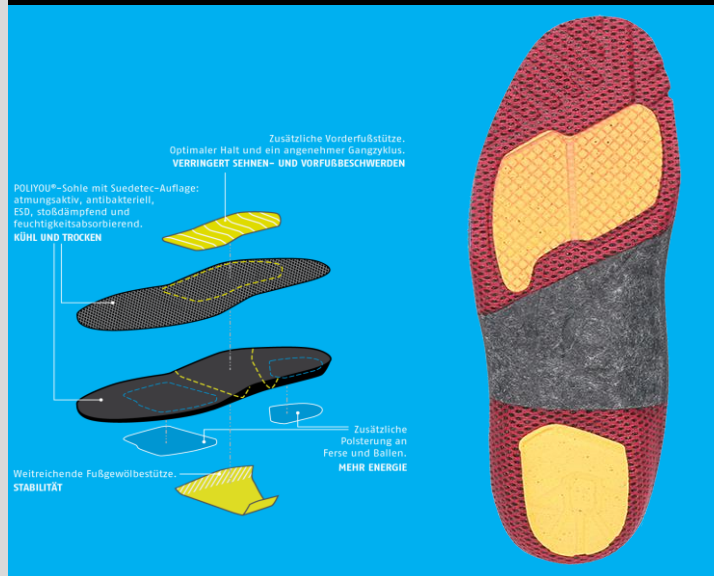

TECHNISCHE EIGENSCHAFTEN

KOMFORT, DÄMPFUNG UND STABILITÄT. ZUSÄTZLICHE FUSSGEWÖLBE- UND VORFUSSUNTERSTÜTZUNG.

Europaplein 1, 5684 ZC Best, The Netherlands | P.O. Box 10050, 5680 BD Best, The Netherlands
T +31 (0)499 362 911 | F +31 (0)499 362 948 | nl.info@bata.com | bataindustrials.com

SERIOUSLY.