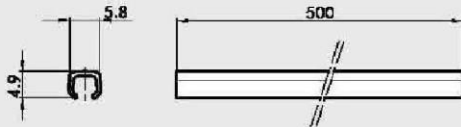

ABDECKBAND

Bestellnummer	Beschreibung	Typennummer
455.06-M	Abdeckband L = 500 mm	106384

HINWEIS: Die Bestellnummer entspricht 1 Stück.

NUTSTEIN ZUR BEFESTIGUNG

Bestellnummer	Beschreibung	Typennummer	Gewicht [g]
235.11-M	Gewindeplatte M4 für T-NUT	106168	1
235.12-M	Gewindeplatte M3 für T-NUT	106169	1

HINWEIS: Einzel verpackt

NUTSTEIN ZUR BEFESTIGUNG

Bestellnummer	Beschreibung	Typennummer	Gewicht [g]
235.05-M	Nutstein	125522	2

Hinweis: geliefert komplett mit einer M3-Stiftschraube und einer M4-Stiftschraube.